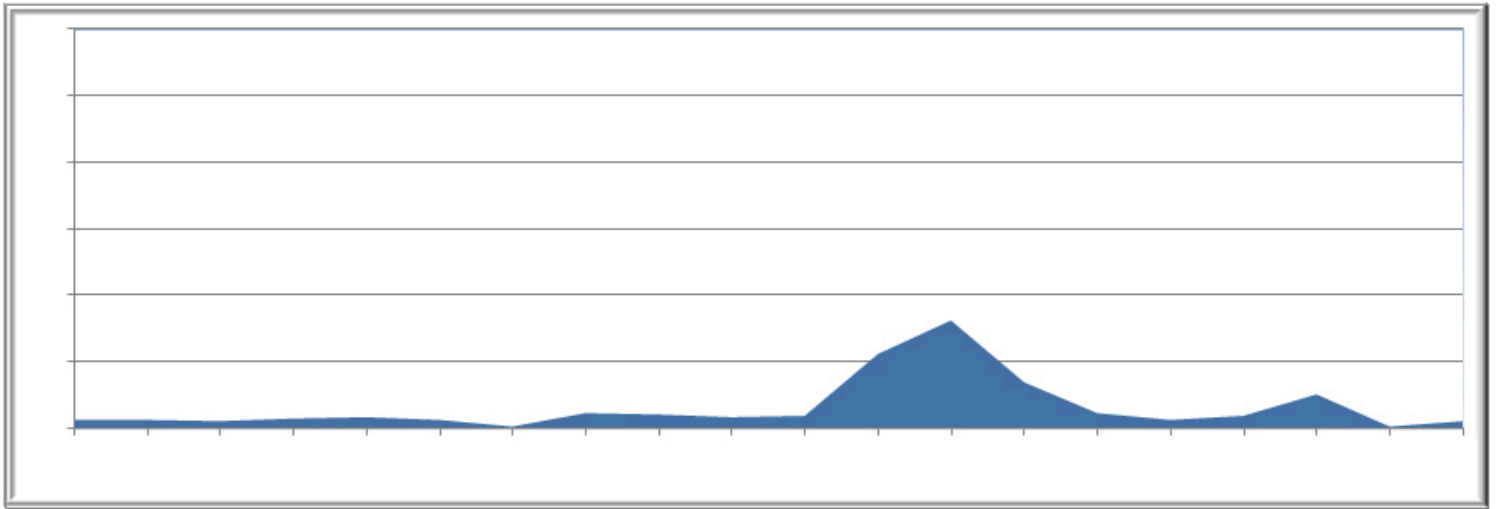

# CAMPEONATO DE ESPAÑA MASTER

Altimetría de la prueba por cada vuelta. Total de la vuelta 13,7 kms.